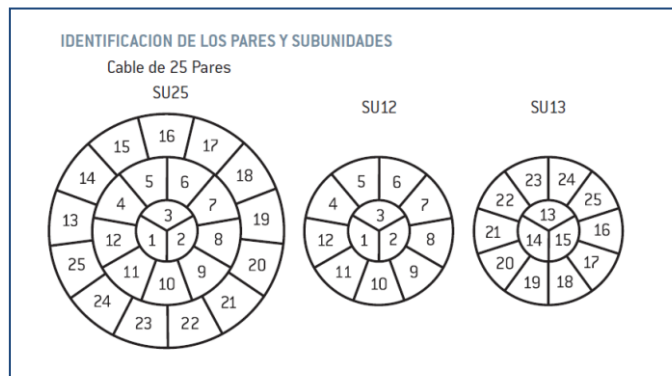

## Códigos de Colores Manguera Multipar

Identificación de Pares				Identificación de Unidades Básicas (25 pares)			
Par	Color		Pares	Ud	Color Cinta Atado Unidades		
	1	2					
1	Blanco	Azul	1 - 25	1	Blanco - Azul		
2	Blanco	Naranja	26 - 50	2	Blanco - Naranja		
3	Blanco	Verde	51 - 75	3	Blanco - Verde		
4	Blanco	Marrón	76 - 100	4	Blanco - Marrón		
5	Blanco	Gris	101 - 125	5	Blanco - Gris		
6	Rojo	Azul	126 - 150	6	Rojo - Azul		
7	Rojo	Naranja	151 - 175	7	Rojo - Naranja		
8	Rojo	Verde	176 - 200	8	Rojo - Verde		
9	Rojo	Marrón	201 - 225	9	Rojo - Marrón		
10	Rojo	Gris	226 - 250	10	Rojo - Gris		
11	Negro	Azul	251 - 275	11	Negro - Azul		
12	Negro	Naranja	276 - 300	12	Negro - Naranja		
13	Negro	Verde	301 - 325	13	Negro - Verde		
14	Negro	Marrón	326 - 350	14	Negro - Marrón		
15	Negro	Gris	351 - 375	15	Negro - Gris		
16	Amarillo	Azul	376 - 400	16	Amarillo - Azul		
17	Amarillo	Naranja	401 - 425	17	Amarillo - Naranja		
18	Amarillo	Verde	426 - 450	18	Amarillo - Verde		
19	Amarillo	Marrón	451 - 475	19	Amarillo - Marrón		
20	Amarillo	Gris	476 - 500	20	Amarillo - Gris		
21	Violeta	Azul	501 - 525	21	Violeta - Azul		
22	Violeta	Naranja	526 - 550	22	Violeta - Naranja		
23	Violeta	Verde	551 - 575	23	Violeta - Verde		
24	Violeta	Marrón	576 - 600	24	Violeta - Marrón		
25	Violeta	Gris					
0	Blanco	Negro			Piloto		