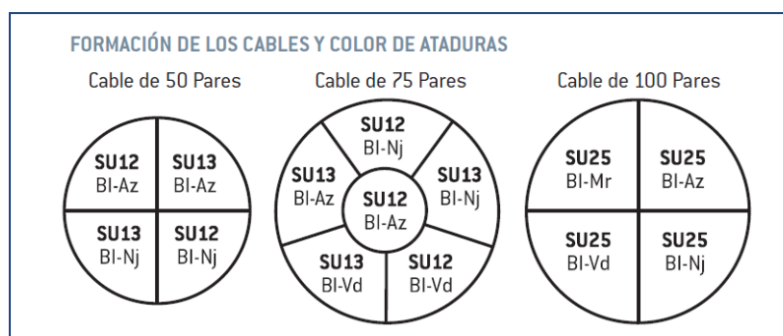

## Códigos de Colores Manguera Multipar

Identificación de Pares				Identificación de Unidades Básicas (25 pares)			
Par	Color		Pares	Ud	Color Cinta Atado Unidades		
	1	2					
1	Blanco	Azul	1 - 25	1	Blanco - Azul		
2	Blanco	Naranja	26 - 50	2	Blanco - Naranja		
3	Blanco	Verde	51 - 75	3	Blanco - Verde		
4	Blanco	Marrón	76 - 100	4	Blanco - Marrón		
5	Blanco	Gris	101 - 125	5	Blanco - Gris		
6	Rojo	Azul	126 - 150	6	Rojo - Azul		
7	Rojo	Naranja	151 - 175	7	Rojo - Naranja		
8	Rojo	Verde	176 - 200	8	Rojo - Verde		
9	Rojo	Marrón	201 - 225	9	Rojo - Marrón		
10	Rojo	Gris	226 - 250	10	Rojo - Gris		
11	Negro	Azul	251 - 275	11	Negro - Azul		
12	Negro	Naranja	276 - 300	12	Negro - Naranja		
13	Negro	Verde	301 - 325	13	Negro - Verde		
14	Negro	Marrón	326 - 350	14	Negro - Marrón		
15	Negro	Gris	351 - 375	15	Negro - Gris		
16	Amarillo	Azul	376 - 400	16	Amarillo - Azul		
17	Amarillo	Naranja	401 - 425	17	Amarillo - Naranja		
18	Amarillo	Verde	426 - 450	18	Amarillo - Verde		
19	Amarillo	Marrón	451 - 475	19	Amarillo - Marrón		
20	Amarillo	Gris	476 - 500	20	Amarillo - Gris		
21	Violeta	Azul	501 - 525	21	Violeta - Azul		
22	Violeta	Naranja	526 - 550	22	Violeta - Naranja		
23	Violeta	Verde	551 - 575	23	Violeta - Verde		
24	Violeta	Marrón	576 - 600	24	Violeta - Marrón		
25	Violeta	Gris					
0	Blanco	Negro			Piloto		